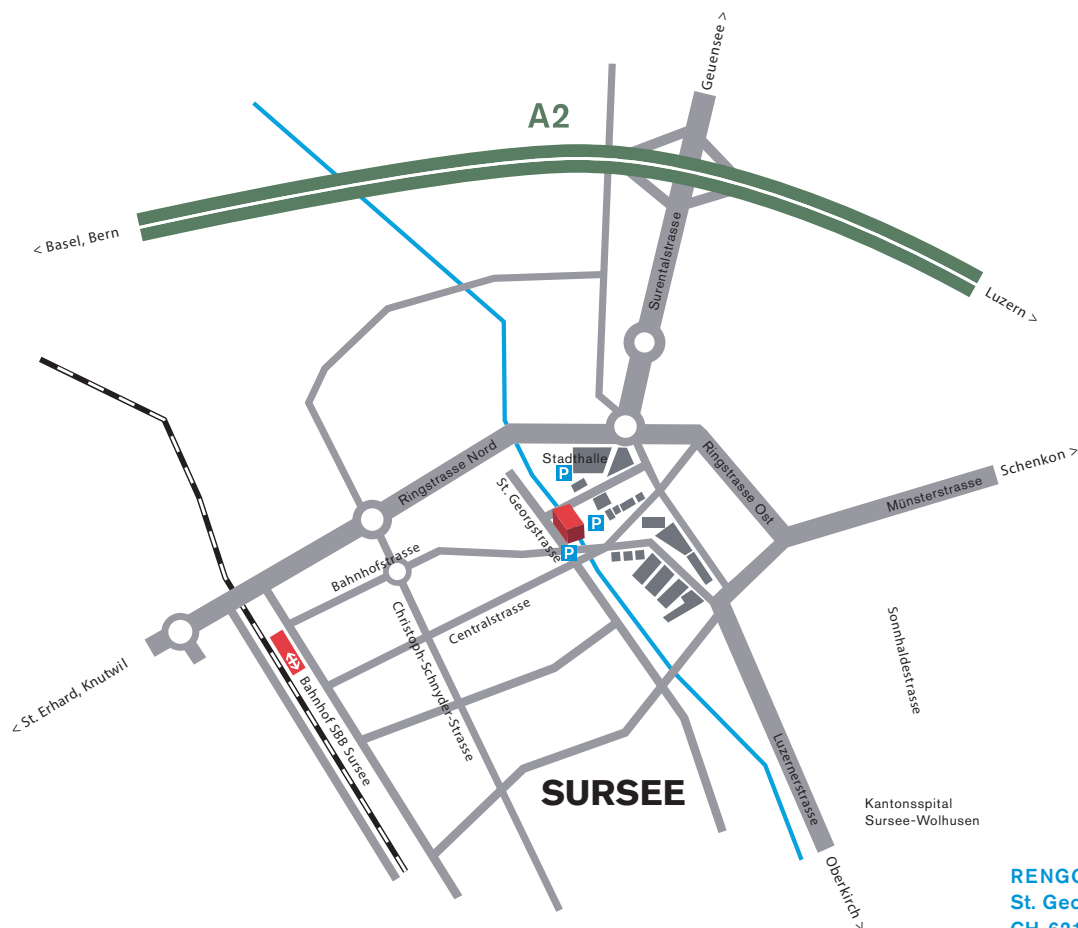

ITINERAIRE RENGGLI SA SURSEE LU

Les locaux de l'entreprise Renggli SA a Sursee sont situés à la St.Georgstrasse, juste à côté de l'entrée en vieille ville (Städtchen). Depuis la sortie Sursee de l'autoroute A2, vous vous y rendez comme suit:

- suivre la direction Städtchen,
- prendre tout droit aux deux ronds-points,
- env. 80 m après le 2ème rond-point, bifurquer à droite direction Städtchen.
- Traversez le pont qui enjambe la Sure.
- Après env. 60 m, il y a des places de parc.

Sursee est également facilement atteignable en train. Depuis la gare, poursuivez à pieds sur la Bahnhofstrasse direction Städtchen, à la hauteur du Stadthof (grand bâtiment avec colonnes en béton) prenez à gauche, le bâtiment Renggli est tout proche.

Nous vous souhaitons bon voyage et nous réjouissons de vous accueillir.

RENGGLI AG
St. Georgstrasse 2
CH-6210 Sursee

T +41 (0)41 925 25 25

mail@renggli.swiss
www.renggli.swiss